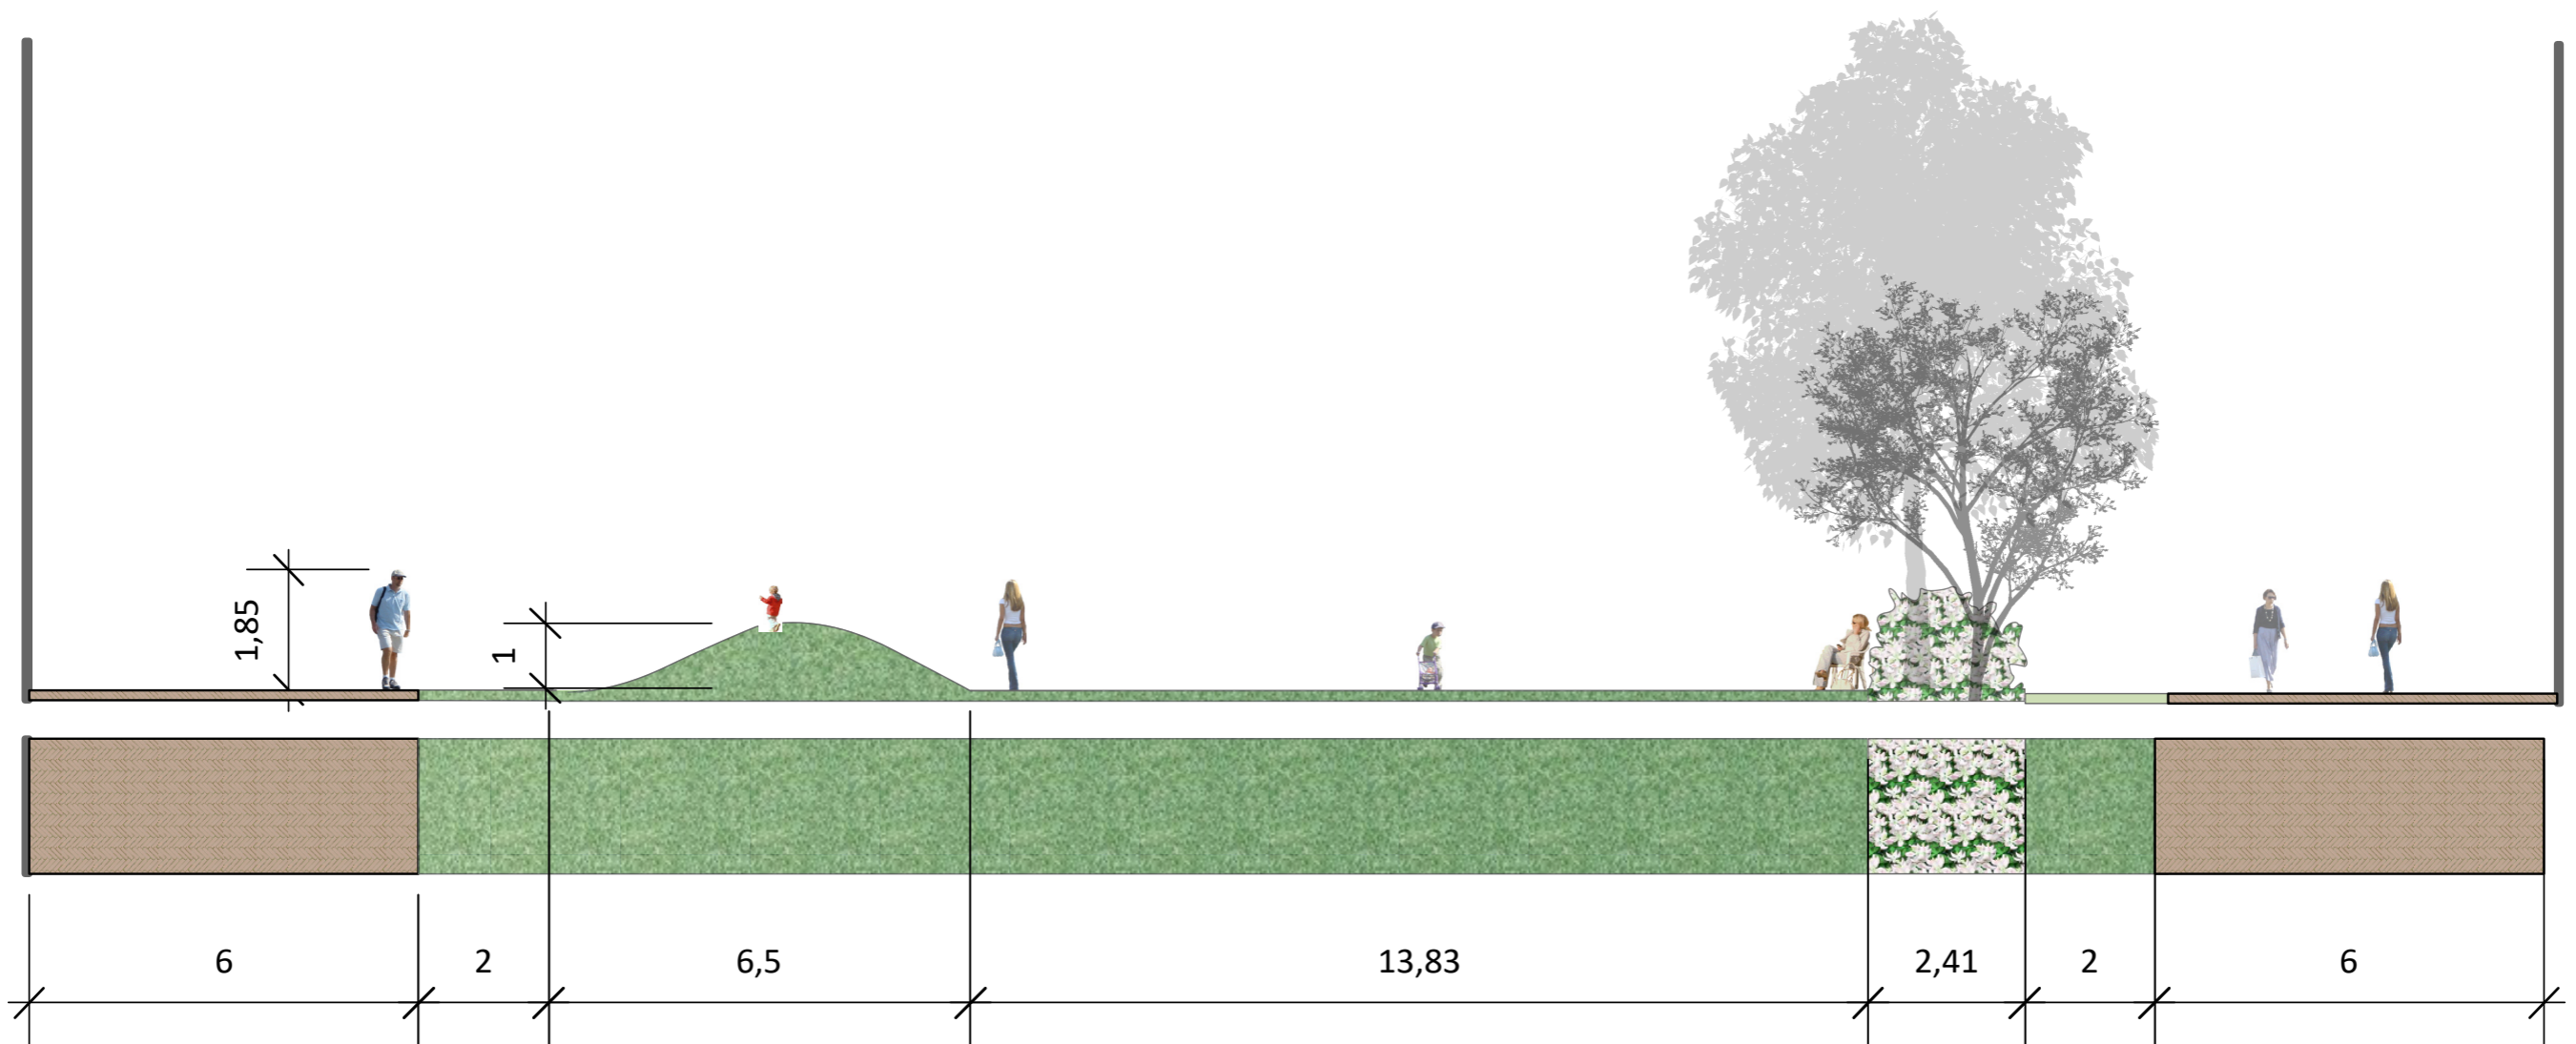

Definitief ontwerp

Hof van Morgen
Geerpark
Vlijmen

**Geerpark
Vlijmen**

Definitief ontwerp Hof van Morgen

Schaal: 1:200

Legenda

Verhoging waarin eventueel een bank en een glijbaan in kunnen worden geïntegreerd. Door de heuvels laag te houden werken ze ruimtelijk, niet belemmerend.

Bloeiende gecombineerde heesterboder met bomen

Collectieve ruimte voor het organiseren van evenementen, een BBQ, en dergelijke

**Geerpark
Vlijmen**

DOORSNEDE A-A