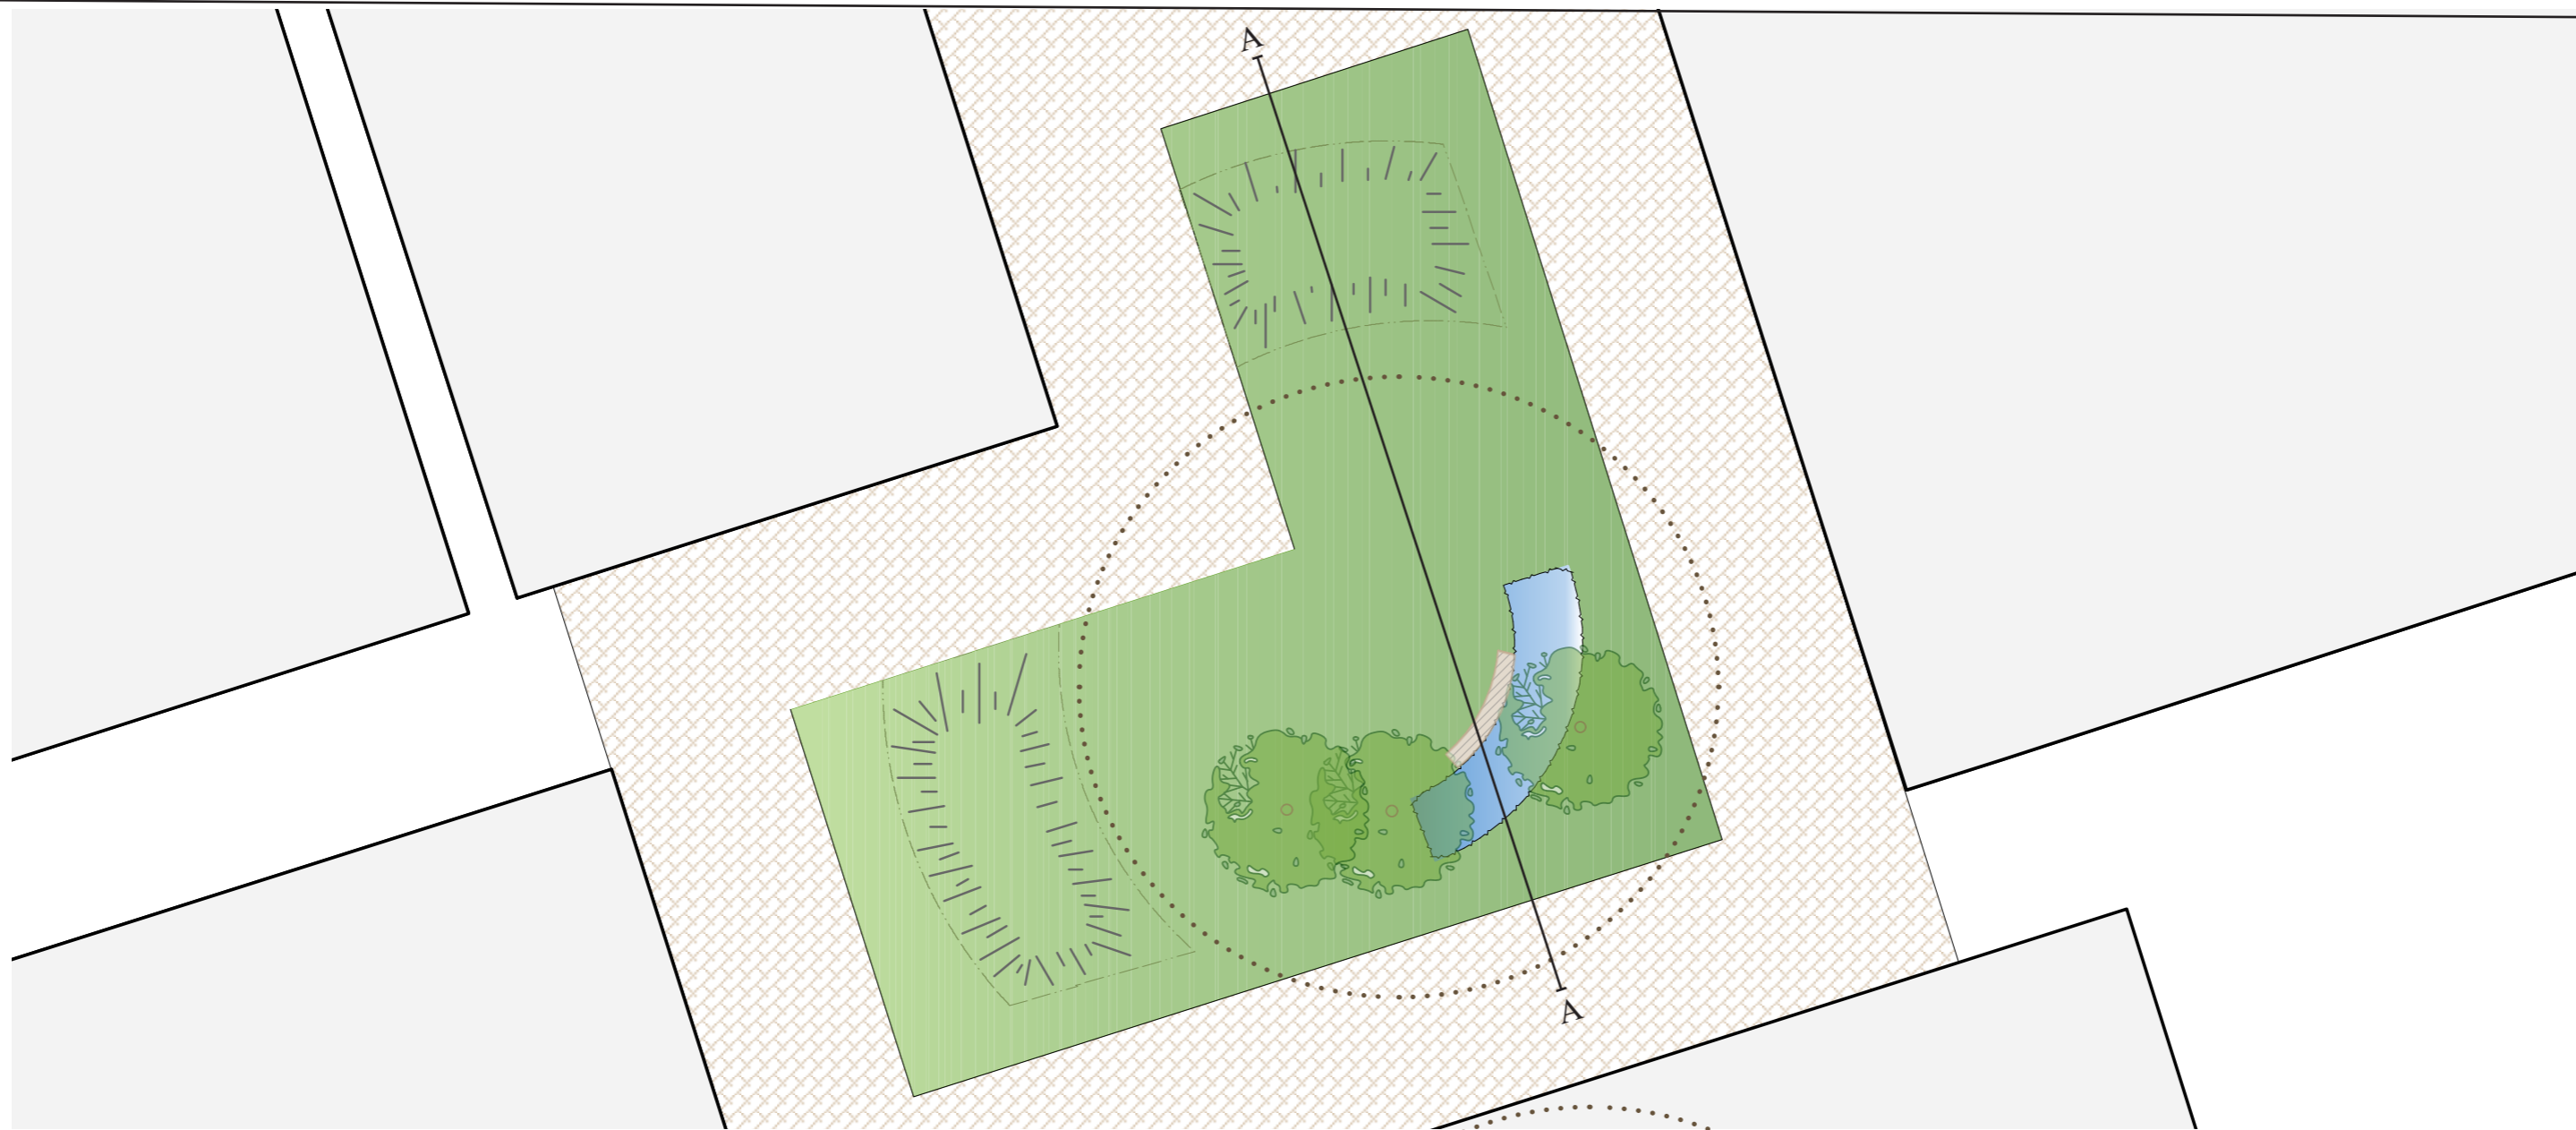

Definitief ontwerp

Hof van Morgen
Geerpark
Vlijmen

**Geerpark
Vlijmen**

Definitief ontwerp Hof van Morgen

Schaal: 1:200

Legenda

Verhoging waarin eventueel een bank en een glijbaan in kunnen worden geïntegreerd. Door de heuvels laag te houden werken ze ruimtelijk, niet belemmerend.

Bloeiende gecombineerde heesterboder met bomen

Collectieve ruimte voor het organiseren van evenementen, een BBQ, en dergelijke

**Geerpark
Vlijmen**

DOORSNEDE A-A