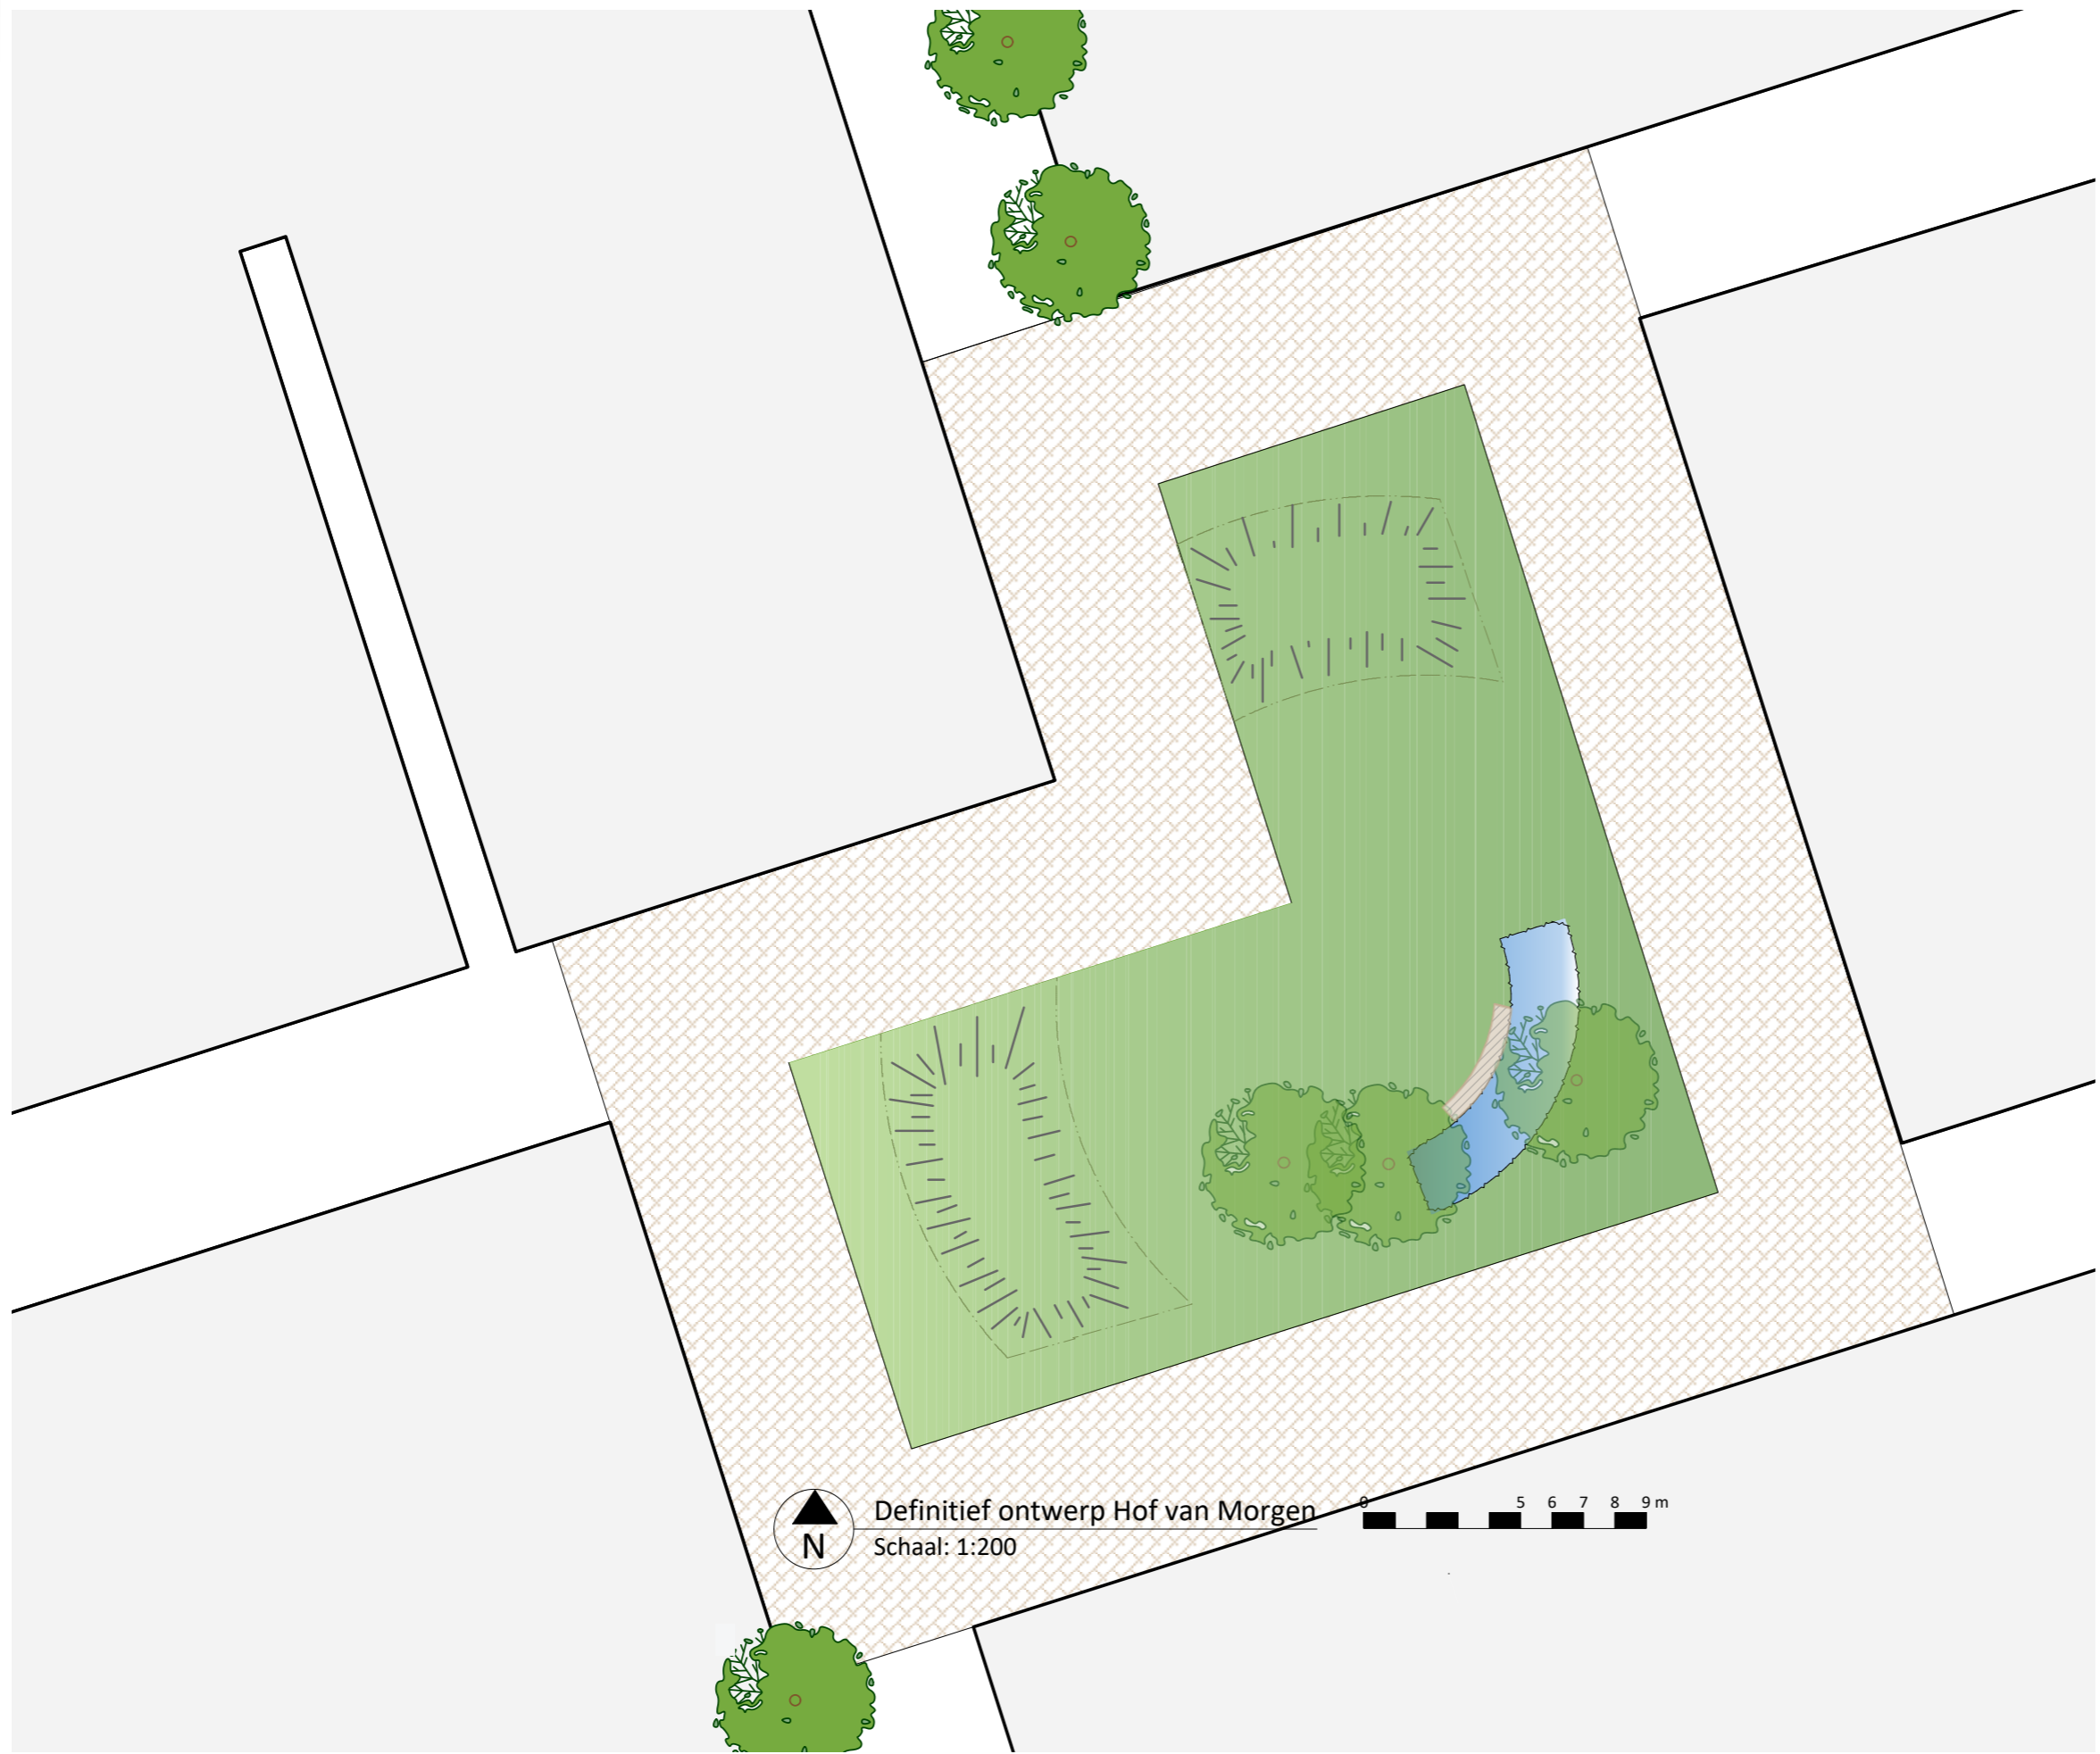

Definitief ontwerp

Hof van Morgen
Geerpark
Vlijmen

**Geerpark
Vlijmen**

Definitief ontwerp Hof van Morgen

Schaal: 1:200

Legenda

Verhoging waarin eventueel een bank en een glijbaan in kunnen worden geïntegreerd. Door de heuvels laag te houden werken ze ruimtelijk, niet belemmerend.

Bloeiende gecombineerde heesterboder met bomen

Collectieve ruimte voor het organiseren van evenementen, een BBQ, en dergelijke

**Geerpark
Vlijmen**

DOORSNEDE A-A